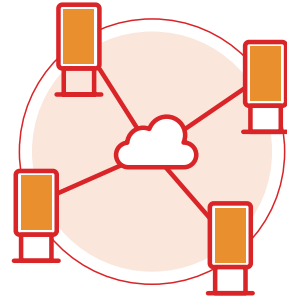

お問い合わせ先

クラウドタイプ

すぐに使える簡単デジタルサイネージ

Signex  
サインネックス

様々なロケーションへ、  
ブラウザから、クラウド配信。

DIS ディーアイエスサービス&サポート株式会社

様々なロケーションへ、ブラウザから、クラウド配信。

作成する

配信する

放映する

**ブラウザで簡単に**

レイアウトフリー。ドラッグ&ドロップで写真や動画を簡単に配置できます。

**スケジュールも柔軟に**

時刻や曜日を指定して、複数のコンテンツをスケジュールにそって放映することが出来ます。

**集中コントロール**

完全クラウドでの配信なので、遠隔地や複数ヶ所のサイネージを1ヶ所からコントロールできます。