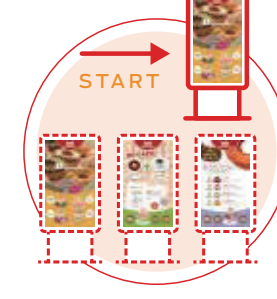

配信する

放映する

**ブラウザで簡単に**

レイアウトフリー。ドラッグ&ドロップで写真や動画を簡単に配置できます。

**スケジュールも柔軟に**

時刻や曜日を指定して、複数のコンテンツをスケジュールにそって放映することが出来ます。

**集中コントロール**

完全クラウドでの配信なので、遠隔地や複数ヶ所のサイネージを1ヶ所からコントロールできます。

**STBごとのコントロール**

STBごとにIDが付与される為、拠点ごとに管理者を設けコントロールすることもできます。

**多彩な表現が可能**

縦表示、横表示、画面の分割が自由自在。今までの枠にとられない多彩な表現が可能です。

**少ない初期投資**

専用サーバの設置・管理が不要。小規模導入から始めて、徐々に規模を増やす等の対応が可能です。

**設置も簡単**

表示装置とインターネットを繋ぐだけですぐにはじめられる状態で出荷します。